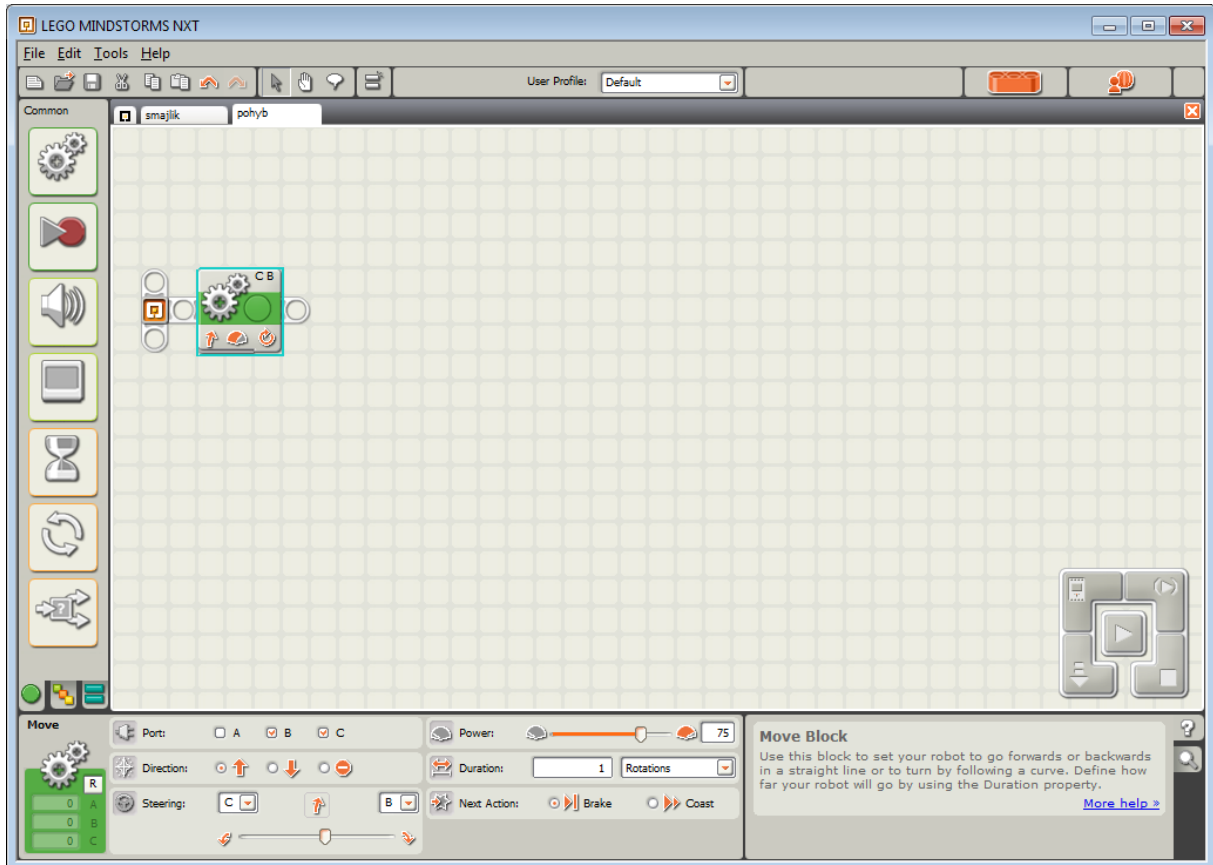

Pohyb

Motory jedou rovně

Zatočení na místě doleva

1otáčka=360st.

Mírně doprava

Brake = brzdění

Coast=uvolnění motorů