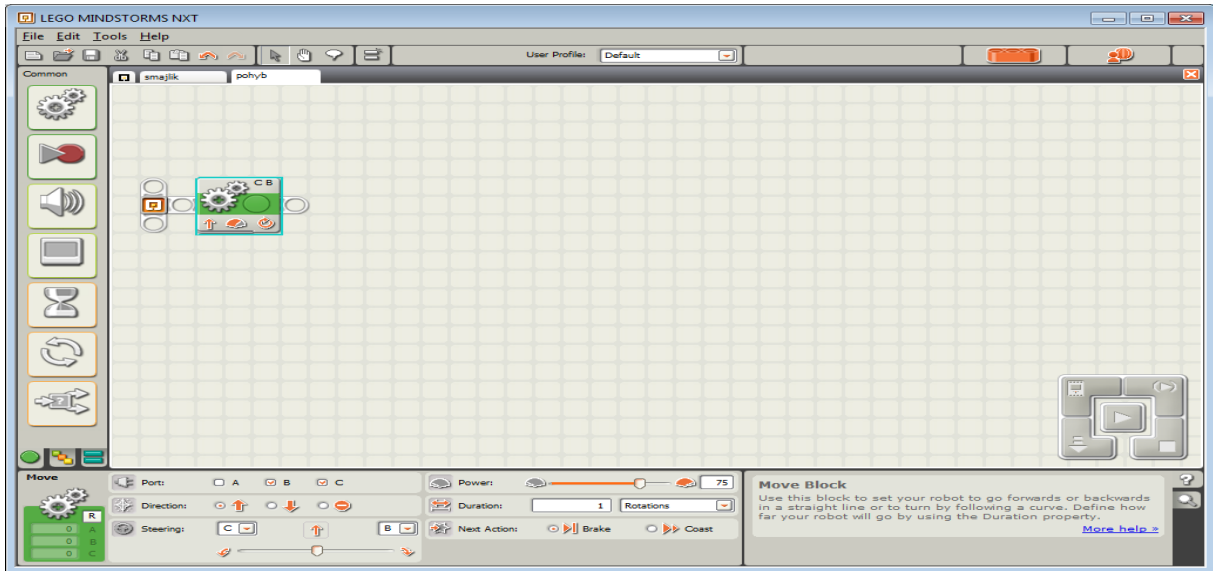

Pohyb

Motory jedou rovně

Zatočení na místě doleva

1otáčka=360st.

Mírně doprava

Brake = brzdění

Coast=uvolnění motorů