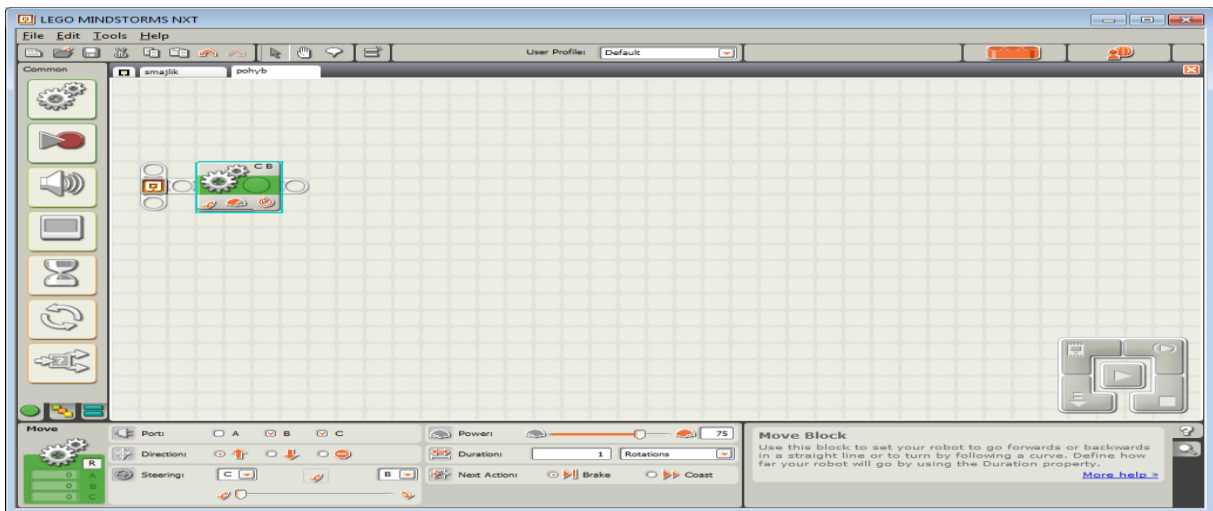

Pohyb

Motory jedou rovně

Zatočení na místě doleva

1otáčka=360st.

Mírně doprava

Brake = brzdění

Coast=uvolnění motorů