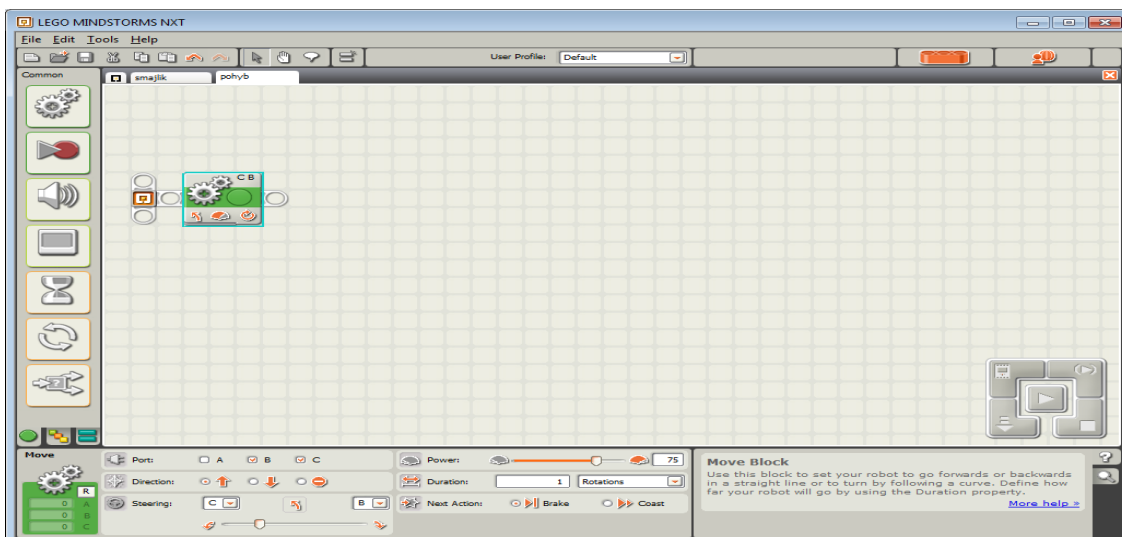

Pohyb

Motory jedou rovně

Zatočení na místě doleva

1otáčka=360st.

Mírně doprava

Brake = brzdění

Coast=uvolnění motorů